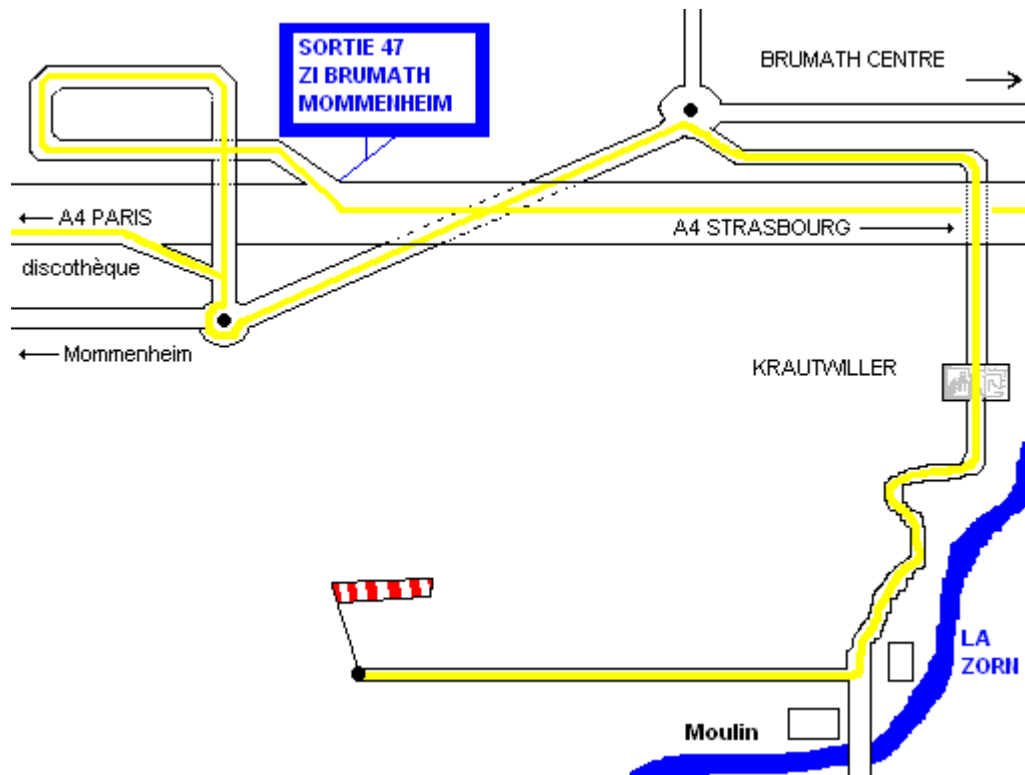

## PLAN D'ACCES AU TERRAIN DE L'AC BRUMATH

### Itinéraire :

Prendre l'A4, direction Paris ou direction Strasbourg selon le cas.

**Sortie 47**, suivre Z.I. Brumath D421 direction Momenheim, Hochfelden, Brumath. Après avoir quitté l'autoroute vous arriverez à un premier rond point près de la discothèque « Le 777 »

Au rond point prendre direction Brumath. Vous passerez sous le pont de l'autoroute

Au rond point suivant prendre à droite direction Krautwiller, Wingersheim D58.

Passer devant les établissement FM Logistique, puis tourner à droite vers Krautwiller, passez sous le pont de l'autoroute.

Traverser Krautwiller. Après environ 3km vous serez au moulin des Moines, tourner au 1<sup>er</sup> bâtiment à droite dans le chemin de terre, le terrain est à 200 m.

**Coordonnées GPS : 48 44 16 N – 07 39 45 E**